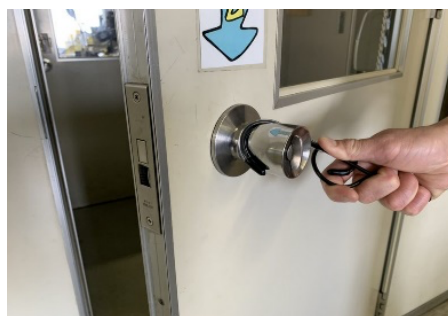

超便利!!

オン エチケット音

※YouTubeにて『バカニテネーモノマネ辞典』と検索して下さい
使い方を説明しております♪

My 吊革として♪

色々なスイッチも押せる!

バッグハンガーにも♪

丸型ドアノブも回せます!

～注意事項～